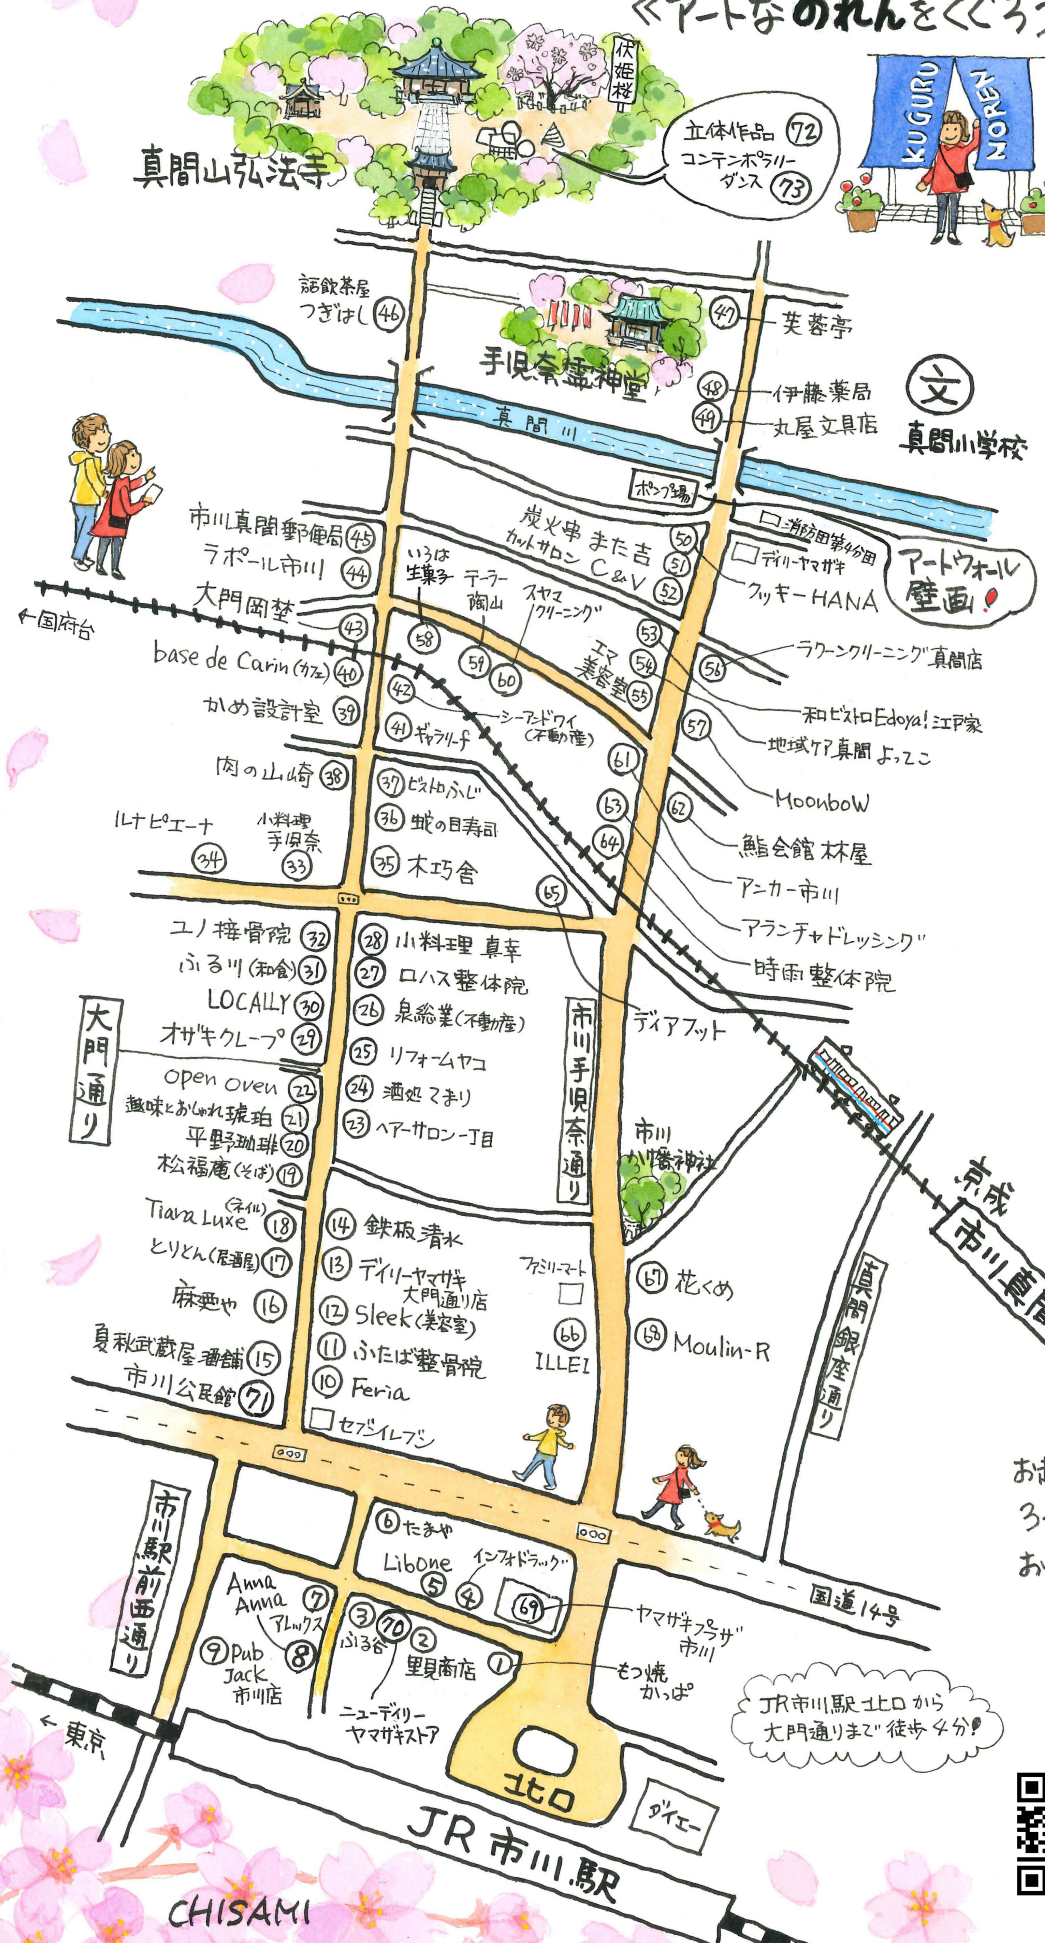

# 第2回 KUGURU展 MAP 2022

《アートなのれんをくぐろう》 2022年3月1日(火) ~ 3月27日(日)

## 店舗番号 アーティスト名

1	タムニキ王国	38	柳原康正
2	肥沼守	39	大野由美子
3	おいゆほ	40	石黒喜子
4	KAARA	41	石黒喜子
5	藤井智弘	42	KAARA
6	Mika	43	矢野華風
7	HAYASHI MARIKO	44	GANG PIPPI MAHAS
8	宗室瞳	45	鍵井保秀
9	3710ニトマミ	46	SATSUKI KIKUCHI
10	外川麻未	47	山本いつこ
11	山田晶子	48	くすはらまり
12	iDw	49	みよととと
13	オクラアユミ	50	坪島美里
14	HAYASHI MARIKO	51	小林大悟
15	ヒロ・ヤツハ	52	Tomonkey
16	佐藤千壽子	53	水谷真弥子
17	宮本俊司	54	石井裕希
18	浜田薫	55	佐藤周作
19	SATSUKI KIKUCHI	56	Aro
20	中野遊学	57	Mika
21	倉持智行	58	Atelier Madoka
22	ARTGANG PIPPI	59	Logo HISADA
23	Casey Toriumi	60	羊羹
24	ナカムシヨコ	61	松崎大輔
25	HISADA (梅津和幸)	62	吉井千恵子
26	Atelier Madoka	63	JAY shogo
27	NOB (FUNXION)	64	三泰優芽
28	HANABATA TAKASHI	65	鈴木木器
29	ポンピサモヒ	66	Sacco
30	中野遊学	67	石川美穂子
31	羽津雅己	68	いけのよこ
32	和田千彩美	69	ARK
33	金木みほ	70	あぞ美
34	KYOKOSO	71	諸谷亮太
35	日比野猛	72	KAARA
36	クモ子	73	土屋桃子
37	タムニキ王国		

京成市川真間駅から市川手見奈通りまで徒歩6分!

お越しの際は、体調管理・マスクの着用  
3つの密を避ける等、感染防止対策を  
お願い致します。

詳しくはホームページを  
チェックしてね!

KUGURU展で検索

主催・お問い合わせ  
ICHIKAWA ART CITY実行委員会  
ichikawa.art.city@gmail.com

CHISAMI